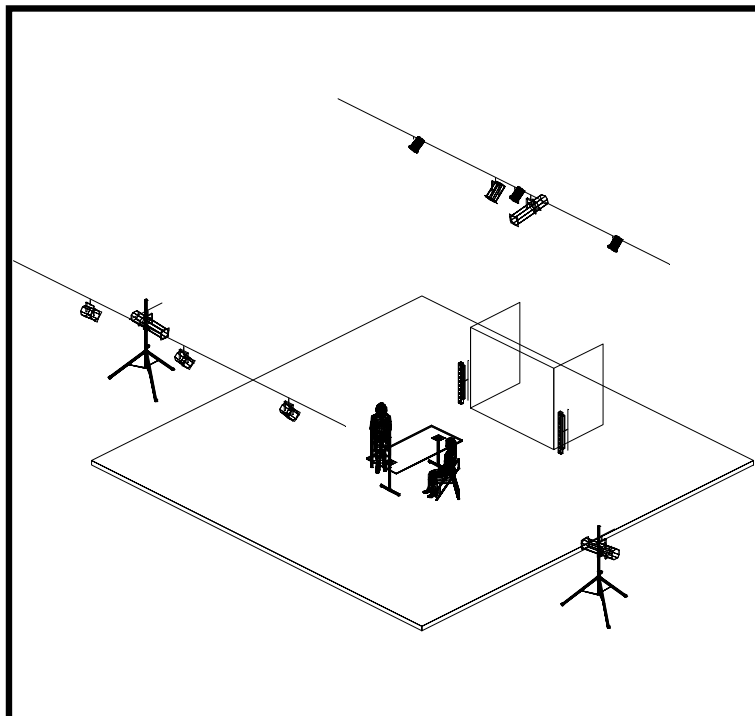

Ladies En Colère

Legend

Symbole	Nom	Compte	Options du Projecteur
	PC 1KW	4	
	PAR LED	3	3 Cana...
	614SX	3	
	Sunstrip Active Dmx	2	Chann...